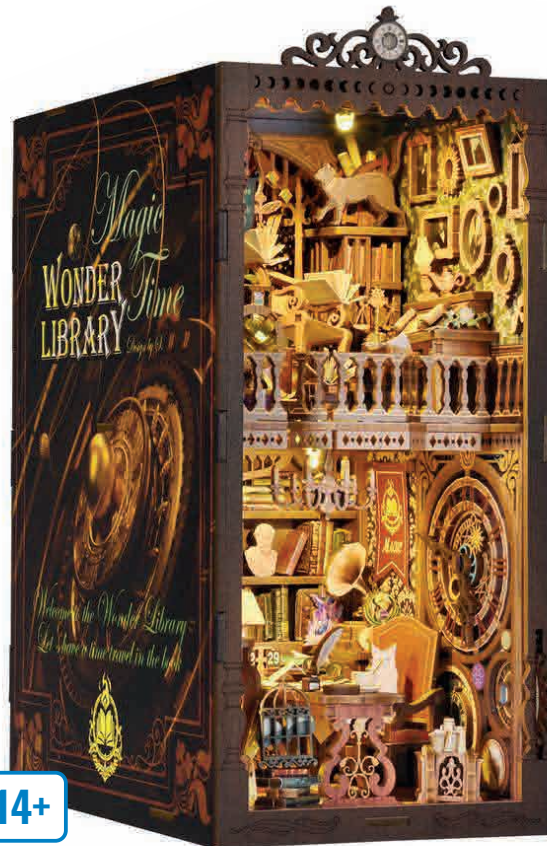

14+

3D PUZZLE BOOKSHELF INSERT MYSTICAL LIBRARY
3D SKLÁDAČKA ZARÁŽKA NA KNIHY MYSTICKÁ KNIHOVNA
2DSL06

25,5x11,25x18,25 CM