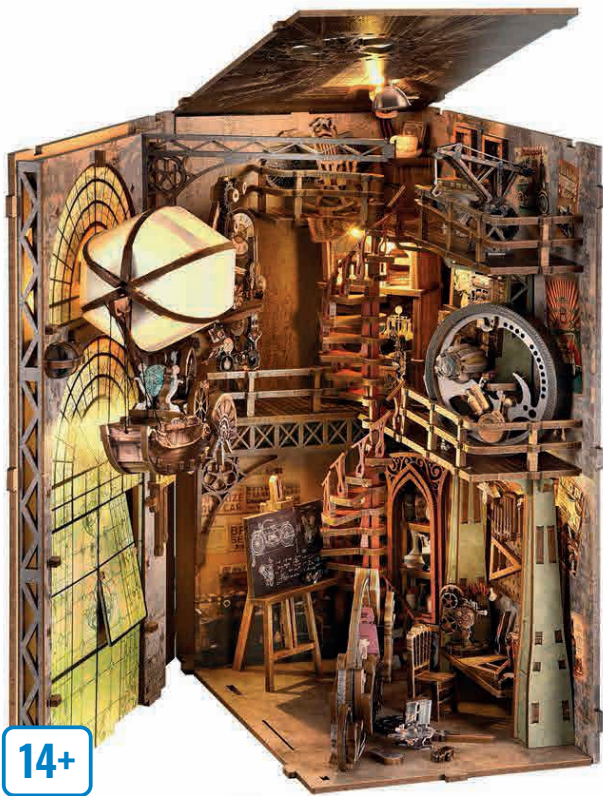

14+

3D PUZZLE BOOKSHELF INSERT UNCLE'S WAREHOUSE
3D SKLÁDAČKA ZARÁŽKA NA KNIHY STRÝČKOVO SKLADIŠTĚ
2DYM05

23x18x11 CM