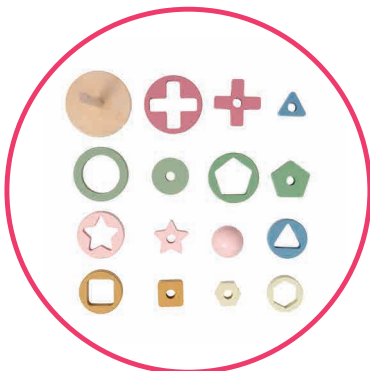

24x6x18 CM

0 745604 338400 >

1+ 16
PCS / KS

SHAPE-FITTING BLOCKS SAFARI
NASAZOVÁNÍ KOSTEK SAFARI
2D98175

16,8x16,3x4,5 CM

08594214981757

1+ 16
PCS / KS

STACKING TOWER TOY
NASAZOVÁNÍ TVARŮ PANÁČEK
2D98174