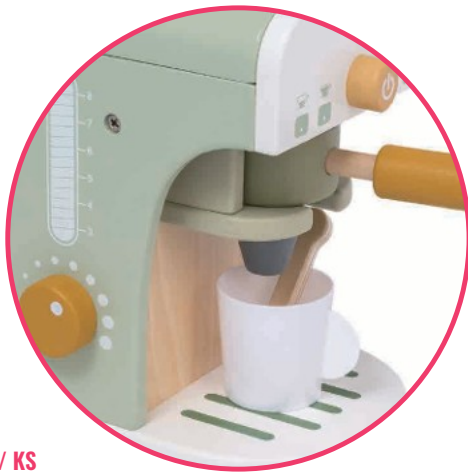

 50x80x29,5 CM

08594214981641

3+ **46**
PCS / KS

WOODEN CAKE SHOP 2 IN 1
DŘEVĚNÁ CUKRÁRNA 2 V 1
2D98189

 36,5x21x13 CM

08594214981894

2+ **7**
PGS / KS

WOODEN COFFEE MAKER
DŘEVĚNÝ KÁVOVAR
2D98172