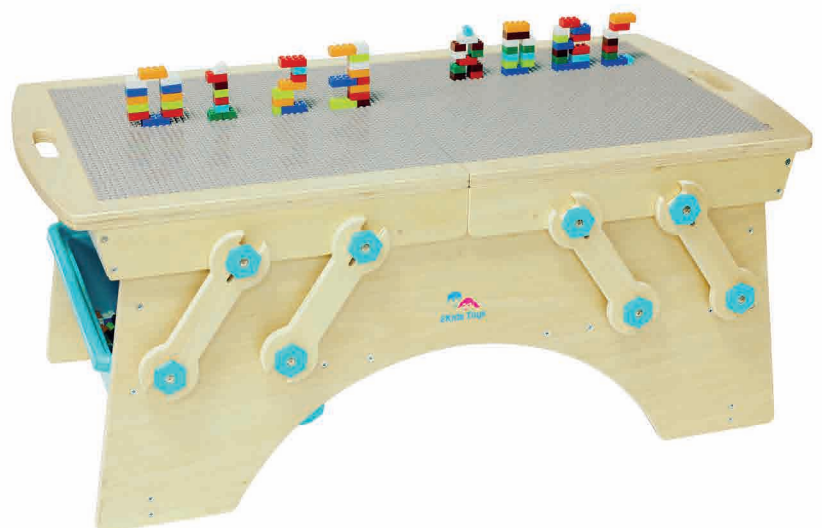

LEARNING TOWER GREY
ROSTOUCÍ UČÍCÍ VĚŽ ŠEDÁ
2D33828

90x52x43 CM

3+ **70** **KG**
MAX

STOLIČKA SE SCHŮDKEM
KIDS STEP STOOL
2D98267

35x39x33 CM

2+ **15**
PCS / KS

MOTOR ACTIVITY STOOL
MOTORICKÁ STOLIČKA
2D98173

42x30,5x34 CM

3+

BUILDING BLOCK PLAYTABLE
HRAČÍ STŮL PRO STAVEBNICI
2D98265

90x51x39,3 CM

18m+ **26**
PCS / KS

MULTIFUNCTIONAL MOTORIC TABLE
MULTIFUNKČNÍ MOTORICKÝ STOLEK
2D98260

 42x36x52,5 CM

08594214982600