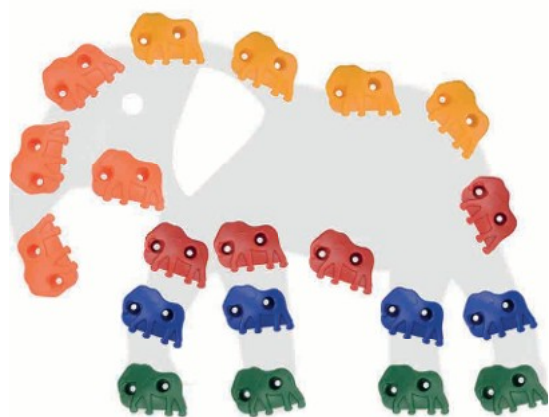

3+ **100** **KG**
MAX

CLIMBING STONES 20 PCS
LEZECKÉ ÚCHYTY 20 KS
2D79658

11x9x5 CM

0 764460 796582 >