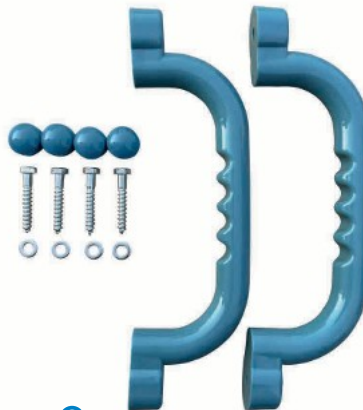

LENGTH / DÉLKA 1300 CM

0 745604 338196 >

3+ 100 KG MAX

PLASTIC HAND GRIPS RED
PLASTOVÁ MADLA ČERVENÁ
2D11924

25x7,5 CM

3+ 70 KG MAX

PLASTIC HANDGRIP SET TURQUOISE
PLASTOVÁ MADLA TYRKYSOVÁ
2D98139

25x7,5x2,2 CM