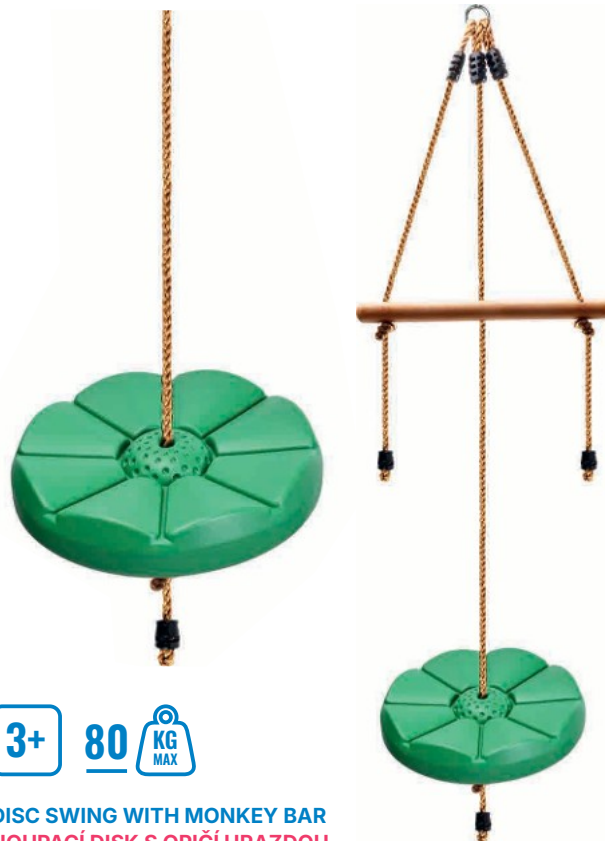

ROPE LENGTH / DÉLKA LANA 200 CM
 36x39x49,1 CM

08594214981368

6m+ 40 KG MAX

PLASTIC SWING CHAIR 3 IN 1
 PLASTOVÁ HOUPAČKA 3 V 1
 2D79666

ROPE LENGTH / DÉLKA LANA 200 CM
 42x33x38 CM

0 764460 796667 >

3+ 80 KG MAX

DISC SWING WITH MONKEY BAR
 HOUPACÍ DISK S OPIČÍ HRAZDOU
 2D79664

ROPE LENGTH / DÉLKA LANA 200 CM
 30x6x30 CM

0 764460 796643 >

3+ 100 KG MAX

PLASTIC DISC SWING TURQUOISE
PLASTOVÝ HOUPACÍ DISK TYRKYSOVÝ
2D98133