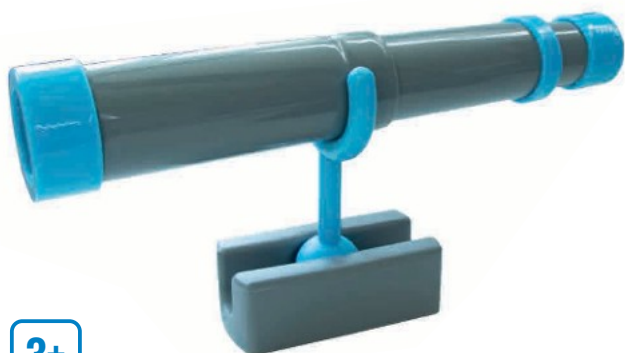

3+

31x6,3x13 CM

08594214982846