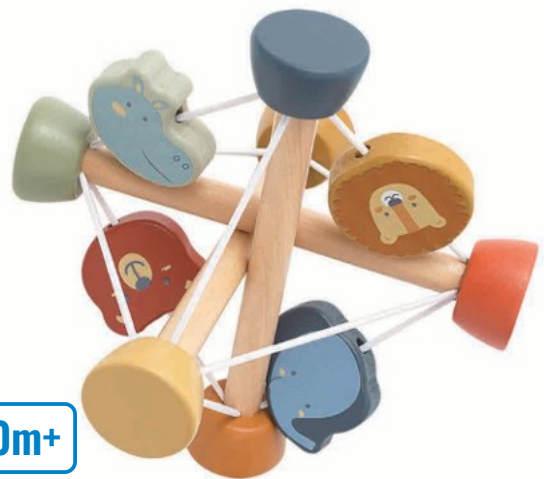

10m+

ACTIVITY BALL SAFARI
AKTIVNÍ KOULE SAFARI
2D98146

15,5x15,5x15,5 CM