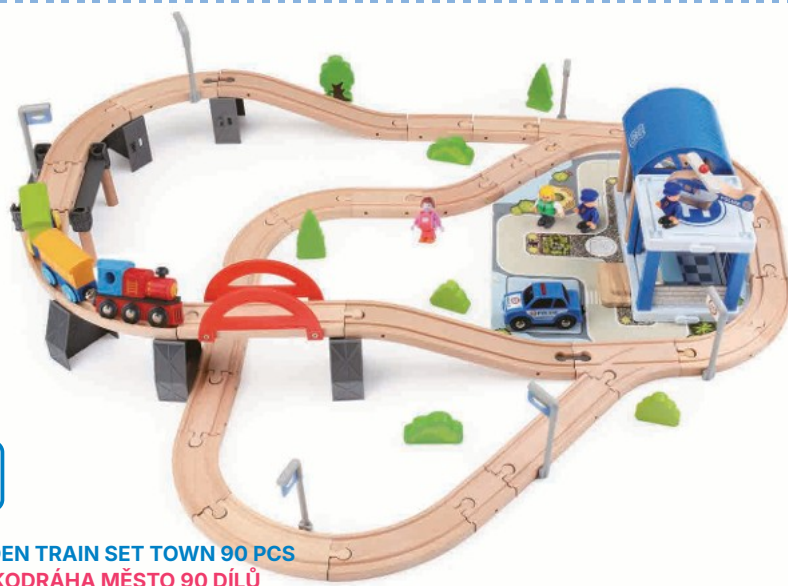

LEGO 70x15,5x60 CM

08594214982075

3+

WOODEN TRAIN SET VILLAGE 110 PCS
VLÁČKODRÁHA VESNICE 110 DÍLŮ
2D98208

LEGO 80x15,5x50 CM

08594214982082

3+

WOODEN TRAIN SET TOWN 90 PCS
VLÁČKODRÁHA MĚSTO 90 DÍLŮ
2D98209