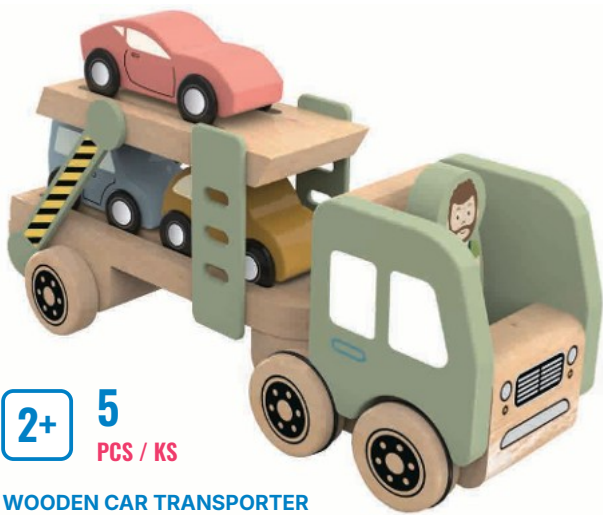

60x53x38 CM

3+

WOODEN GARAGE WITH ROAD
DŘEVĚNÁ GARÁŽ S CESTOU
2D98156

35x29,3x29,5 CM

3+

WOODEN STATION FIREFIGHTERS 2 IN 1
DŘEVĚNÁ STANICE HASIČÍ 2 V 1
2D98180

STATION / STANICE 63x59x24 CM

2+ 5
PCS / KS