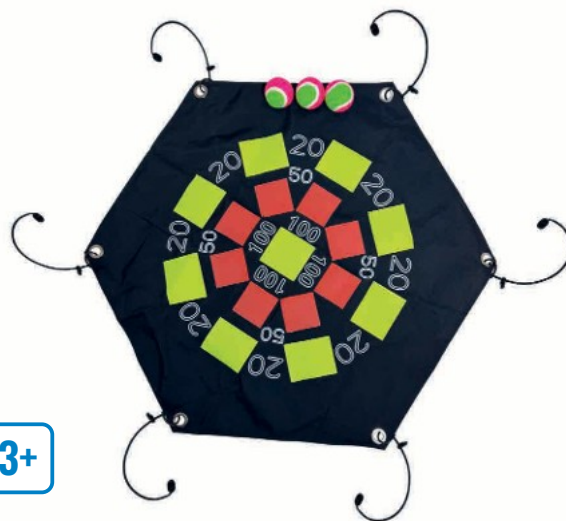

29,5x27x10 CM

0 745604 338233 >

3+

GARDEN BAG WITH TOOLS
ZAHRADNÍ TAŠKA S NÁŘADÍM
 2D79662

BAG / TAŠKA 33x28 CM

0 764460 796629 >

3+

BALL TOSS TARGET
HOD MÍČKEM NA TERČ
 2D98285