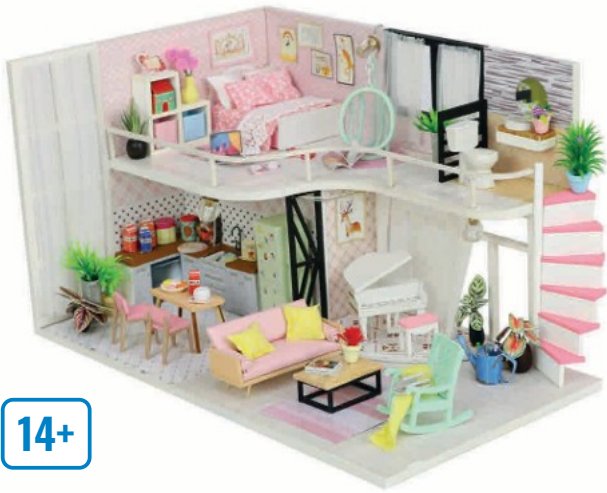

14+

MINIATURE HOUSE ANNA'S PINK MELODY
MINIATURA DOMEČKU DŮM ANNINY RŮŽOVÉ MELODIE
2DM035

28x18,5x15,8 CM