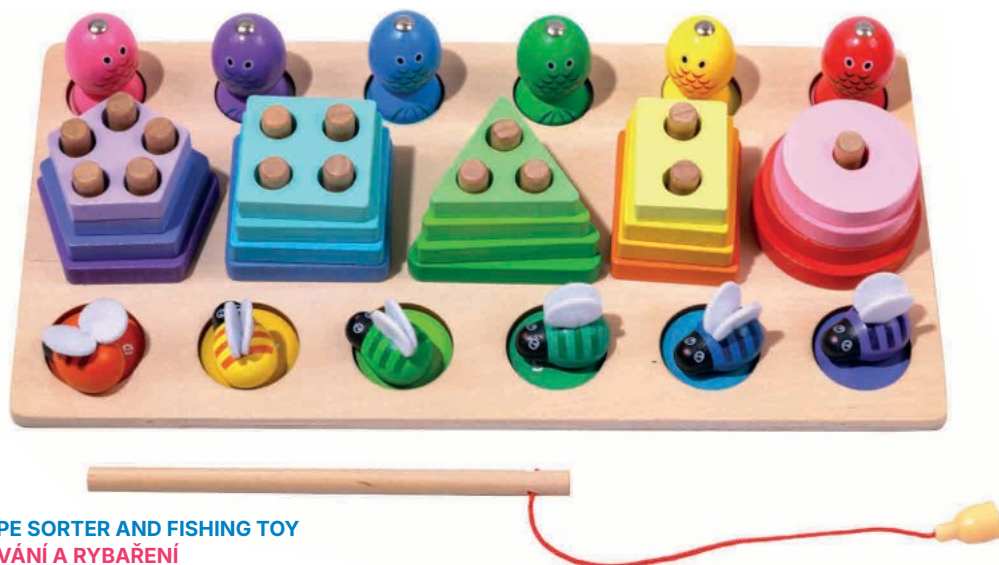

23x9,6x11 CM

0 745604 338899 >

3+ 35
PGS / KS

MULTIFUNCTIONAL SHAPE SORTER AND FISHING TOY
MULTIFUNKČNÍ NASAZOVÁNÍ A RYBAŘENÍ
2D98279

30x15x5 CM

08594214982792

1+ **6**
PCS / KS

SHAPE-FITTING TOY FARM WITH ANIMALS
VKLÁDAČKA FARMA SE ZVÍŘÁTKY
2D98171