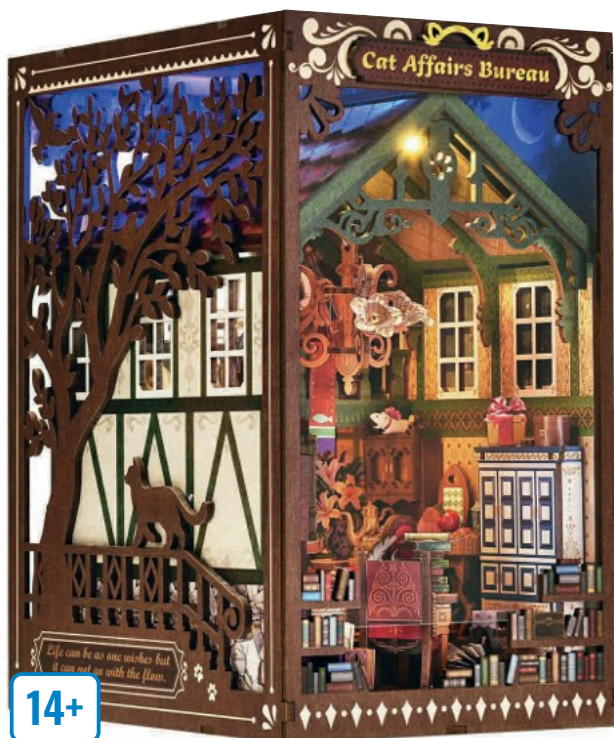

23x18x11 CM

14+

3D PUZZLE BOOKSHELF INSERT HOUSE OF MAGIC
3D SKLÁDAČKA ZARÁŽKA NA KNIHY DŮM KOUZEL
2DSL08

23x18x11 CM

14+

3D PUZZLE BOOKSHELF INSERT VINTAGE CARS
3D SKLÁDAČKA ZARÁŽKA NA KNIHY VINTAGE AUTA
2DCH02

23x18x11 CM

14+

3D PUZZLE BOOKSHELF INSERT BUREAU OF CAT AFFAIRS
3D SKLÁDAČKA ZARÁŽKA NA KNIHY ÚŘAD PRO ZÁLEŽITOSTI KOČEK
 2DSL09

 23,5x18,25x13 CM

14+

3D PUZZLE BOOKSHELF INSERT MYSTICAL LIBRARY
3D SKLÁDAČKA ZARÁŽKA NA KNIHY MYSTICKÁ KNIHOVNA
 2DSL06