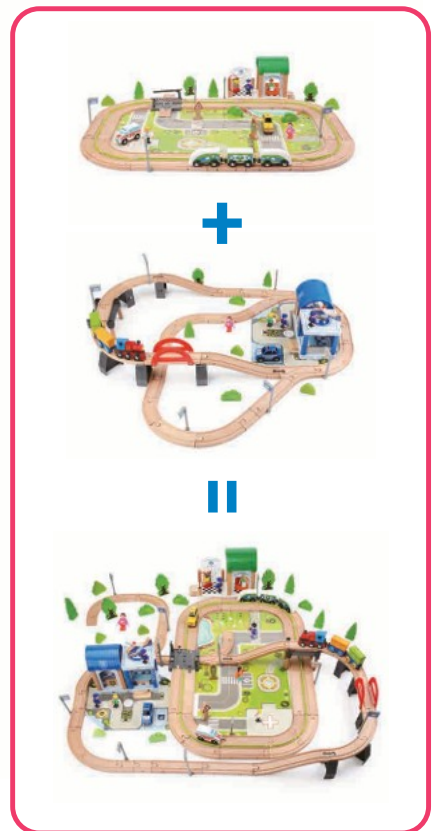

LEGO 70x15,5x60 CM

08594214982075

3+

WOODEN TRAIN SET VILLAGE 110 PCS
VLÁČKODRÁHA VESNICE 110 DÍLŮ
2D98208

LEGO 80x15,5x50 CM

08594214982082

3+

WOODEN TRAIN SET TOWN 90 PCS
VLÁČKODRÁHA MĚSTO 90 DÍLŮ
2D98209