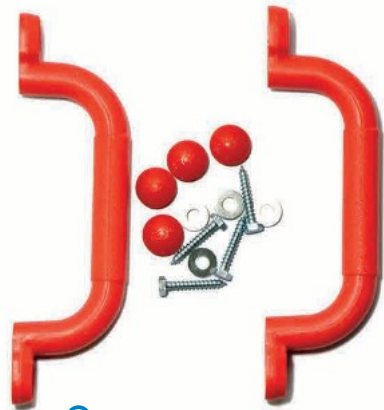

LENGTH / DÉLKA 1300 CM

0 745604 338196 >

3+ 100 KG MAX

PLASTIC HAND GRIPS RED
PLASTOVÁ MADLA ČERVENÁ
2D11924

25x7,5 CM

3+ 70 KG MAX

PLASTIC HANDGRIP SET TURQUOISE
PLASTOVÁ MADLA TYRKYSOVÁ
2D98139

25x7,5x2,2 CM