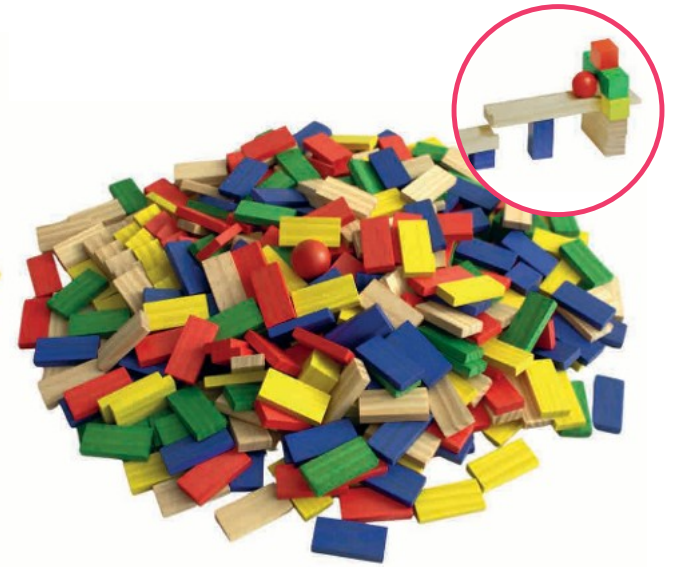

3+

COLOURFUL DOMINO 800 PCS
DOMINO BAREVNÉ 800 DÍLKŮ
2D98272

1 PC / 1 KS 5x0,8x2,5 CM

08594214982723

3+

COLOURFUL DOMINO 400 PCS
DOMINO BAREVNÉ 400 DÍLKŮ
2D98273

1 PC / 1 KS 5x0,8x2,5 CM

08594214982730

3+

COLOURFUL WOODEN BLOCKS 500 PCS
KOSTKY BAREVNÉ 500 KS
2D98271

TREE / STROM 3x1,5x7 CM

08594214982716