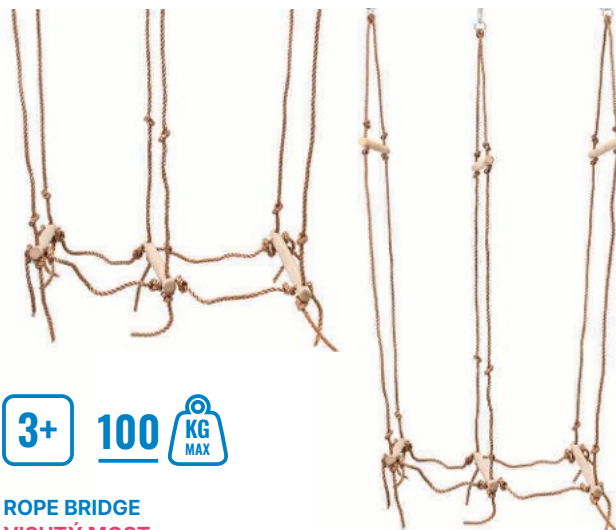

ROPE LENGTH / DÉLKA LANA 200 CM

0 745178 119276 >

3+ 100 KG MAX

CLIMBING ROPE WITH KNOTS
ŠPLHACÍ LANO S UZLY
2D11926

ROPE LENGTH / DÉLKA LANA 200 CM

0 745178 119269 >

3+ 100 KG MAX

ROPE BRIDGE
VISUTÝ MOST
2D79654