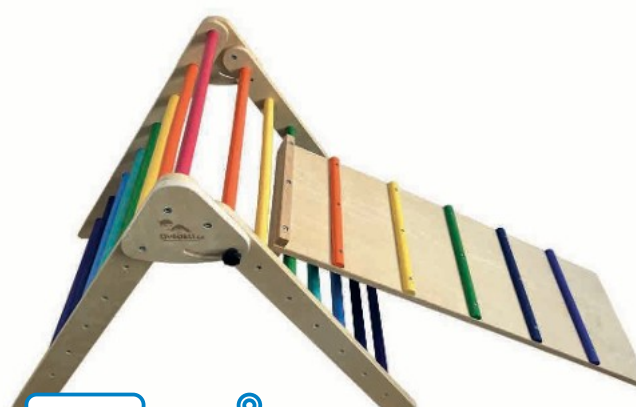

18m+ **60** **KG**
MAX

PIKLER TRIANGLE WITH BOARD RAINBOW
PIKLEROVÉ TROJÚHELNÍK S DESKOU DUHOVÝ
2D79672

BOARD / DESKA 100x35 CM

0 764460 796728 >