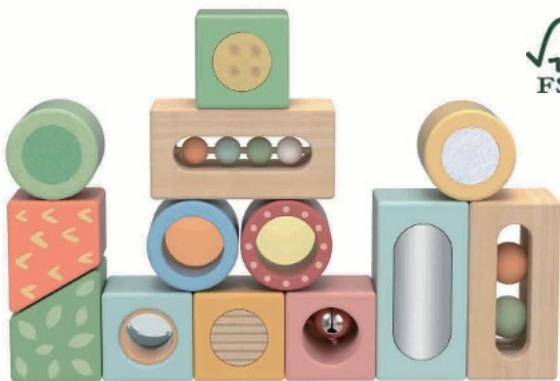

18m+ 14
PCS / KS

DISCOVERY BLOCKS
SMYSLOVÉ KOSTKY
2D33845

18x18x4,3 CM